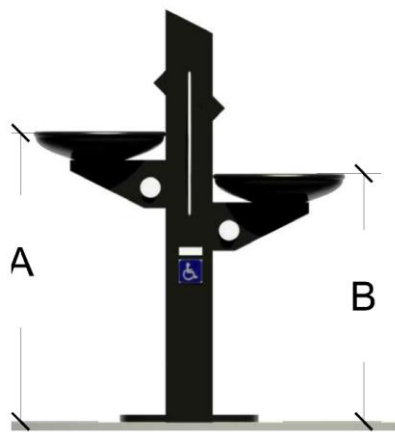

BEBEDOURO FH-01 MURBAN

CARACTERÍSTICAS

INFORMAÇÃO TÉCNICA:

Bebedouro com dois braços, adaptado para deficientes e adequado para adultos e crianças.

Fabricado em ferro galvanizado lacado e aço inox

Ref.	A	B
FX-02	0,95m	0,80m

BEBEDOURO FH-02 MURBAN

CARACTERÍSTICAS

INFORMAÇÃO TÉCNICA:

Bebedouro com dois braços, adaptado para deficientes e adequado para adultos e crianças.

Fabricado em ferro galvanizado lacado e aço inox

Ref.	A	B
FH-01	0,95m	0,80m

Mobiliário Urbano e Serviços, Lda.

BEBEDOURO FH-03 MURBAN

CARACTERÍSTICAS

INFORMAÇÃO TÉCNICA:

Bebedouro com dois braços, adaptado para deficientes e adequado para adultos e crianças.

Fabricado em ferro galvanizado lacado e aço inox