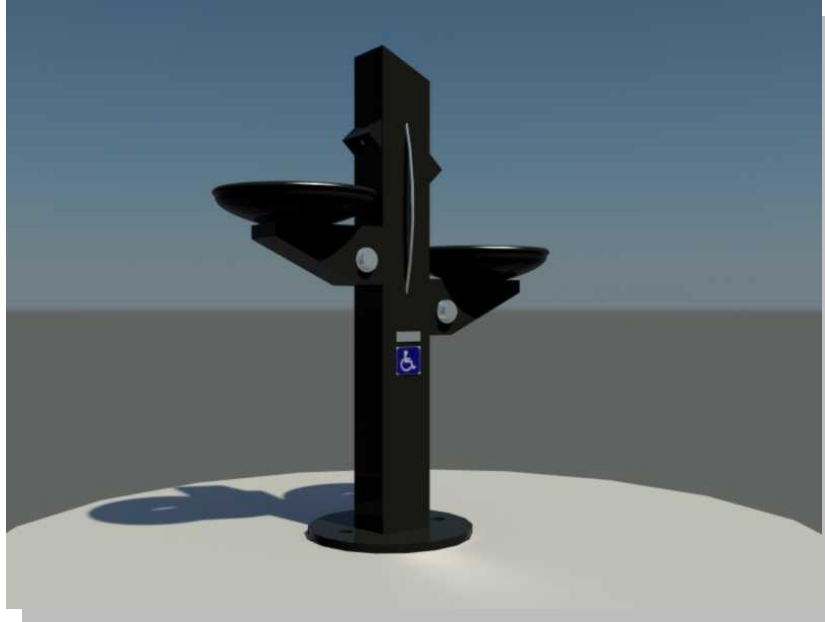

BEBEDOURO FH-01 MURBAN

CARACTERÍSTICAS

INFORMAÇÃO TÉCNICA:

Bebedouro com dois braços, adaptado para deficientes e adequado para adultos e crianças.

Fabricado em ferro galvanizado lacado e aço inox

Ref.	A	B
FX-02	0,95m	0,80m

BEBEDOURO FH-02 MURBAN

CARACTERÍSTICAS

INFORMAÇÃO TÉCNICA:

Bebedouro com dois braços, adaptado para deficientes e adequado para adultos e crianças.

Fabricado em ferro galvanizado lacado e aço inox

Ref.	A	B
FH-01	0,95m	0,80m

Mobiliário Urbano e Serviços, Lda.

BEBEDOURO FH-03 MURBAN

CARACTERÍSTICAS

INFORMAÇÃO TÉCNICA:

Bebedouro com dois braços, adaptado para deficientes e adequado para adultos e crianças.

Fabricado em ferro galvanizado lacado e aço inox